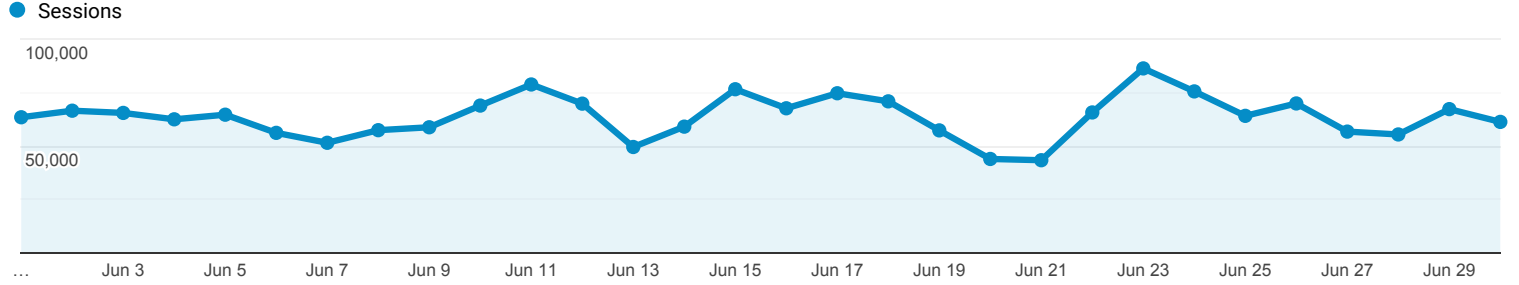

Audience Overview

All Users
100.00% Users

Jun 1, 2020 - Jun 30, 2020

Overview

Users 23,107	New Users 18,825	Sessions 33,685
Number of Sessions per User 1.46	Pageviews 96,941	Pages / Session 2.88
Avg. Session Duration 00:01:45	Bounce Rate 72.15%	

■ New Visitor ■ Returning Visitor

Language	Users	% Users
1. el	7,832	33.82%
2. el-gr	7,544	32.57%
3. en-gb	3,267	14.11%
4. en-us	2,659	11.48%
5. el-cy	981	4.24%
6. en-cy	231	1.00%
7. en	189	0.82%
8. de	71	0.31%
9. de-de	57	0.25%
10. en-au	52	0.22%

Audience Overview

All Users
100.00% Sessions

Jun 1, 2020 - Jun 30, 2020

Overview

Sessions
1,911,064

Users
281,520

Pageviews
2,779,389

Pages / Session
1.45