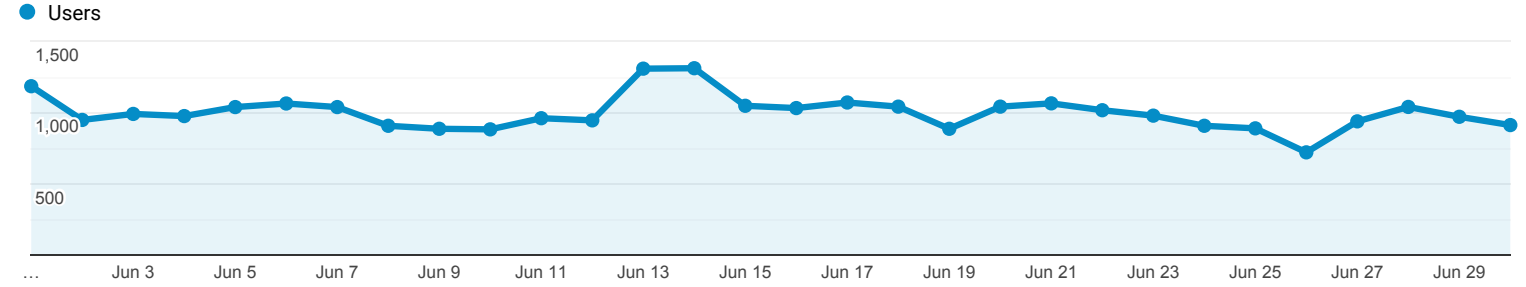

[View interests →](#)

Audience Overview

All Users
100.00% Users

Jun 1, 2020 - Jun 30, 2020

Overview

Users
131,643

New Users
106,114

Sessions
237,836

Audience Overview

All Users
100.00% Sessions

Jun 1, 2020 - Jun 30, 2020

Overview

■ Returning Visitor ■ New Visitor

Language	Sessions	% Sessions
1. en-us	112,038	48.83%
2. el-gr	52,463	22.86%
3. en-gb	41,111	17.92%
4. el	11,717	5.11%
5. el-cy	4,585	2.00%
6. en	2,893	1.26%
7. en-cy	1,327	0.58%
8. de	368	0.16%
9. fr-fr	359	0.16%
10. de-de	303	0.13%

Audience Overview

All Users
100.00% Users

Jun 1, 2020 - Jun 30, 2020

Overview

Users 23,107	New Users 18,825	Sessions 33,685
Number of Sessions per User 1.46	Pageviews 96,941	Pages / Session 2.88
Avg. Session Duration 00:01:45	Bounce Rate 72.15%	

Audience Overview

All Users
100.00% Sessions

Jun 1, 2020 - Jun 30, 2020

Overview

Sessions
1,911,064

Users
281,520

Pageviews
2,779,389

Pages / Session
1.45