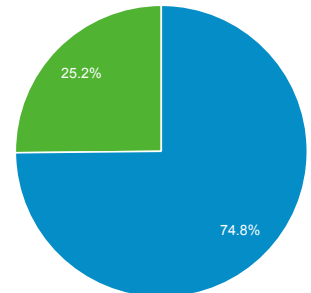

Audience Overview

All Users
100.00% Sessions

Jun 1, 2020 - Jun 30, 2020

Overview

■ Returning Visitor ■ New Visitor

Language	Sessions	% Sessions
1. en-us	112,038	48.83%
2. el-gr	52,463	22.86%
3. en-gb	41,111	17.92%
4. el	11,717	5.11%
5. el-cy	4,585	2.00%
6. en	2,893	1.26%
7. en-cy	1,327	0.58%
8. de	368	0.16%
9. fr-fr	359	0.16%
10. de-de	303	0.13%

Audience Overview

All Users
100.00% Users

Jun 1, 2020 - Jun 30, 2020

Overview

Users 23,107	New Users 18,825	Sessions 33,685
Number of Sessions per User 1.46	Pageviews 96,941	Pages / Session 2.88
Avg. Session Duration 00:01:45	Bounce Rate 72.15%	

■ New Visitor ■ Returning Visitor

Language	Users	% Users
1. el	7,832	33.82%
2. el-gr	7,544	32.57%
3. en-gb	3,267	14.11%
4. en-us	2,659	11.48%
5. el-cy	981	4.24%
6. en-cy	231	1.00%
7. en	189	0.82%
8. de	71	0.31%
9. de-de	57	0.25%
10. en-au	52	0.22%

Audience Overview

All Users
100.00% Sessions

Jun 1, 2020 - Jun 30, 2020

Overview

Sessions
1,911,064

Users
281,520

Pageviews
2,779,389

Pages / Session
1.45