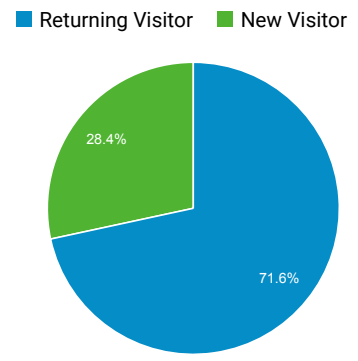

15 εκατομμύρια εμφανίσεις και 834,299 χρήστες τον Ιούνιο

Το AdStore, το πρώτο ολοκληρωμένο σύστημα διανομής ψηφιακής διαφήμισης στην Κύπρο, κατέγραψε για τον μήνα Ιούνιο 14,833,513 εμφανίσεις με 834,299 διαφορετικούς επισκέπτες. Η ιστοσελίδα και η εφαρμογή της Καθημερινής Κύπρου κατέγραψαν 5,538,552 συνολικές εμφανίσεις, διαβάστηκαν 4.56 σελίδες ανά επίσκεψη και διάρκεια επίσκεψης τα 09:03 λεπτά.

Audience Overview

Jun 1, 2019 - Jun 30, 2019

All Users
100.00% Sessions

Overview

<p>Sessions</p> <p>549,898</p>	<p>Users</p> <p>213,250</p>	<p>Pageviews</p> <p>2,505,855</p>
<p>Pages / Session</p> <p>4.56</p>	<p>Avg. Session Duration</p> <p>00:09:03</p>	<p>Bounce Rate</p> <p>50.47%</p>
<p>% New Sessions</p> <p>28.32%</p>		